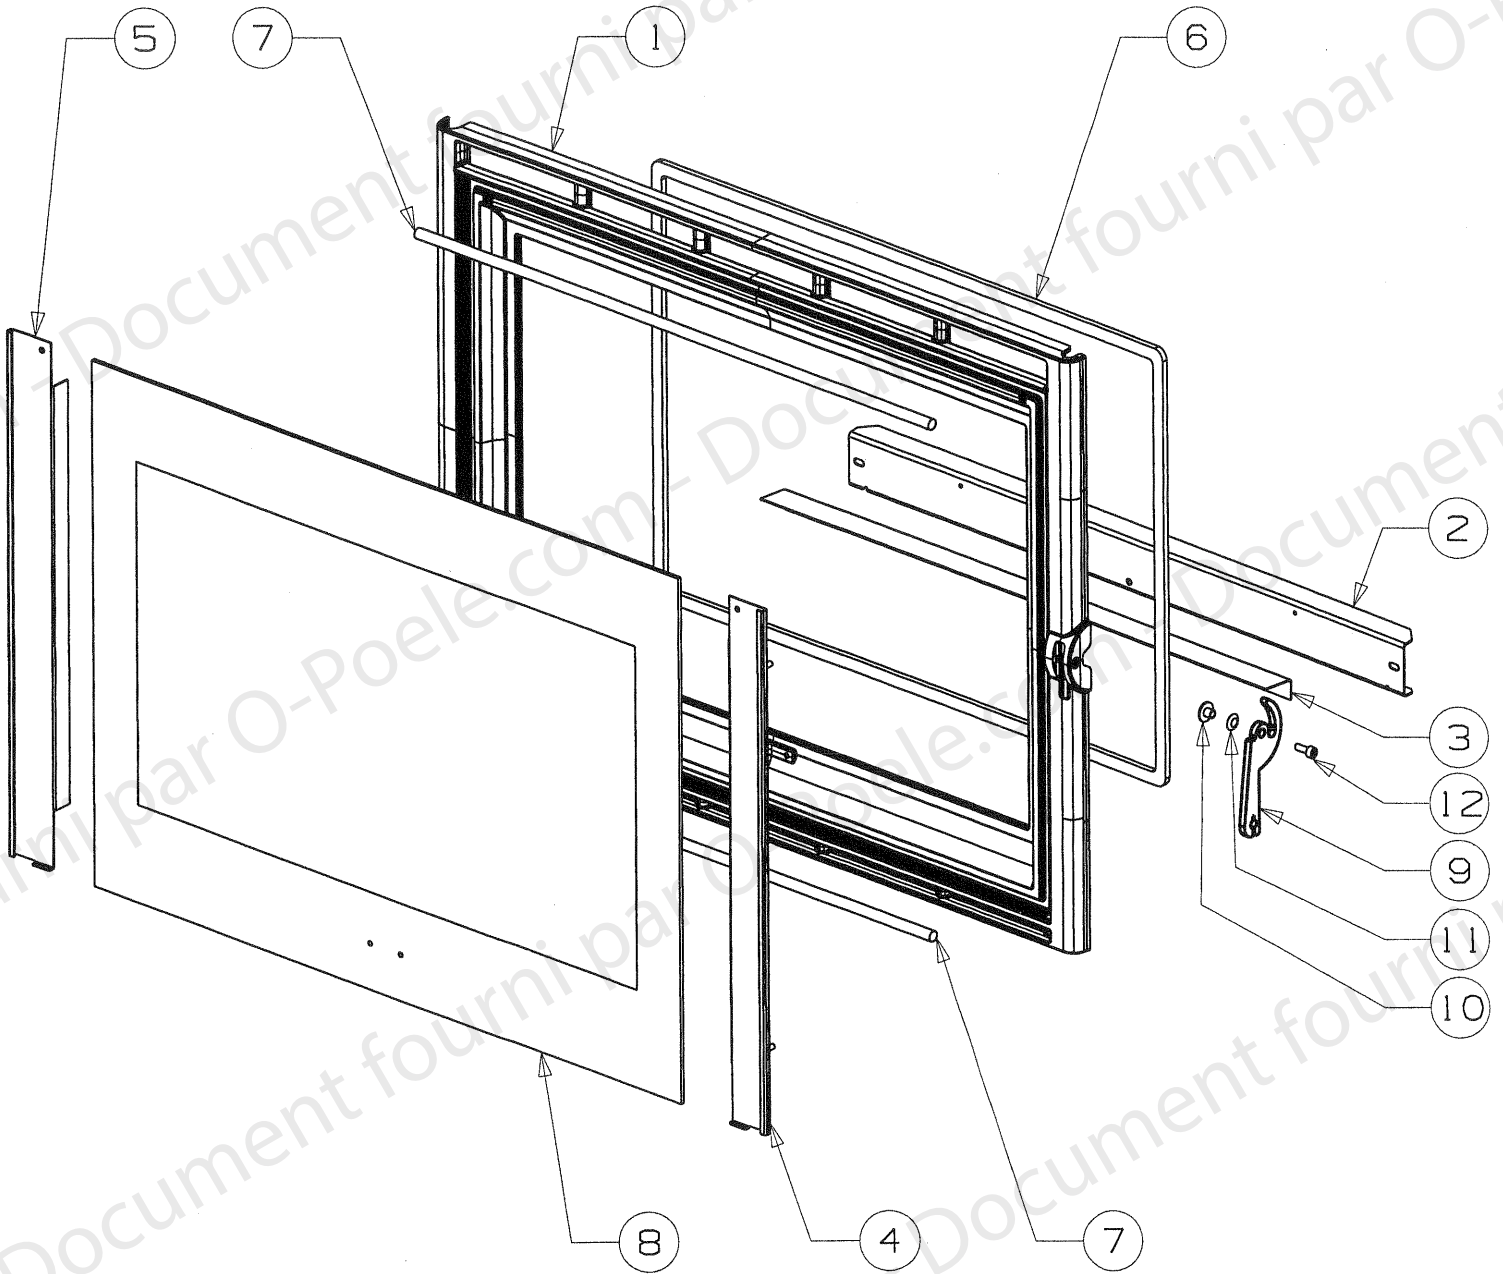

FOYERS-INSERTS  
GRANIT TEMPORA 2  
ENSEMBLE PORTE

**FOYERS-INSERTS**  
**GRANIT TEMPORA 2**  
**ENSEMBLE PORTE**

POSITION	NOMBRE	DESIGNATION / PIECES	GRANIT TEMPORA 2		
1	1	Cadre de porte	27205PO		
2	1	Fixation vitre	19434PB		
3	1	Cache inférieur	27535PB		
4	1	Support vitre droit	27848PO		
5	1	Support vitre gauche	27847PO		
6	2,1	Joint 12 x 6	09708		
7	1,2	Ferlajoint VHTC Ø10	03897		
8	1	Vitre	27316		
9	1	Poignée de porte	15017--N		
10	1	Douille épaulée	18739		
11	1	Rondelle onduflex	17420		
12	1	Vis CHC M6x16	10762		
	1	Porte montée (EM) n° 1 à 19	28019		