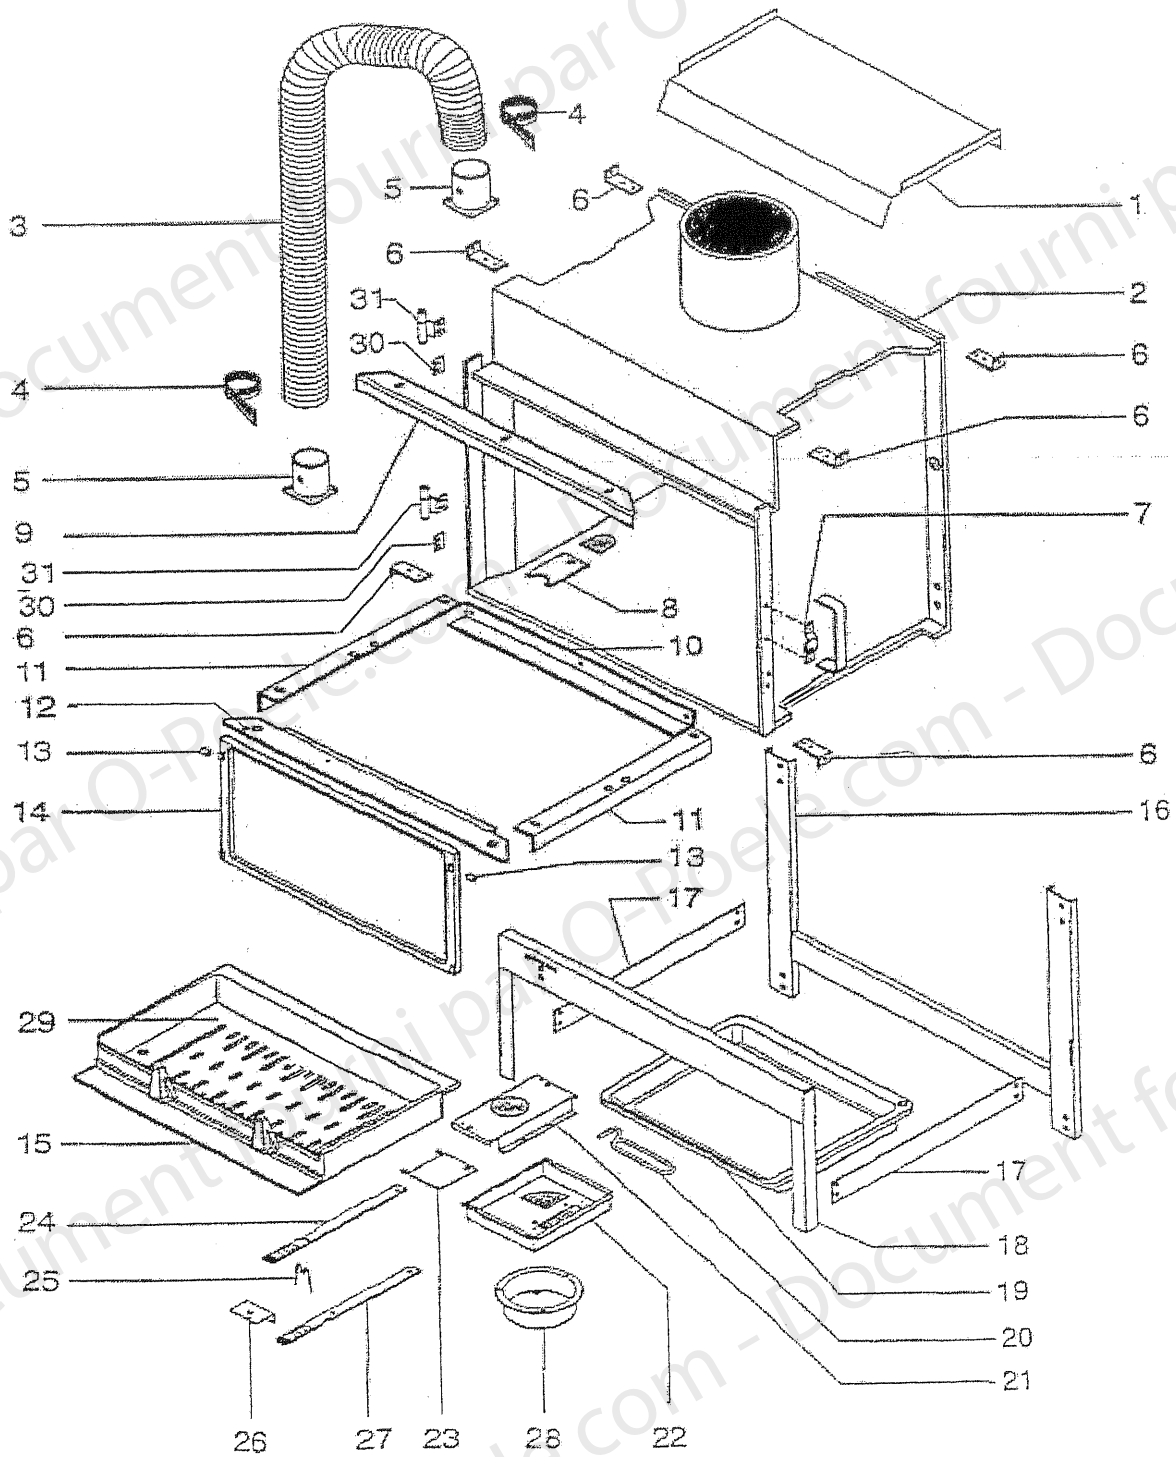

FOYERS-INSERTS

GRANIT TEMPORA 2

ENSEMBLE FOYER

FOYERS-INSERTS

GRANIT TEMPORA 2

ENSEMBLE FOYER

POSITION	NOMBRE	DESIGNATION / PIECES	GRANIT TEMPORA 2		
1	1	Défecteur de fumée	15520		
2	1	Corps de chauffe	15495PB		
3	1	Gamme flexible alu.	11150		
4	2	Collier	15527		
5	2	Buse Ø 75	10310PB		
6	6	Fixation DA	15514		
7	1	Chape de porte	15415--N		
8	1	Registre air primaire	18590		
9	1	Défecteur de vitre	27550PB		
10	1	Appui arrière de sôle	15526		
11	2	Appui latéral de sôle	15504PB		
12	1	Appui avant de sôle	15505PB		
13	2	Entretoise de galet	10553		
14	1	Plaque d'âtre	23811PB		
15	1	Sôle fonte	16327PB		
16	1	Piètement arrière	15685PB		
17	2	Traverse	15826PB		
18	1	Piètement avant	15684PB		
19	1	Cendrier	03197		
20	1	Main froide	07232		
21	1	Dessus boîtier air	15510		
22	1	Boîtier air	15513		
23	1	Registre air secondaire	15511		
24	1	Tirette air secondaire	27934		
25	1	Ressort commande air	15669		
26	1	Contre plaquette commande air	15606PB		
27	1	Tirette air primaire	27933		
28	1	Buse Ø 125	01211DG		
29	1	Grille de sôle fonte	16328PB		
30	2	Paumelle	15428		
31	2	Calage de porte	15906		
		Registre air EM	27461