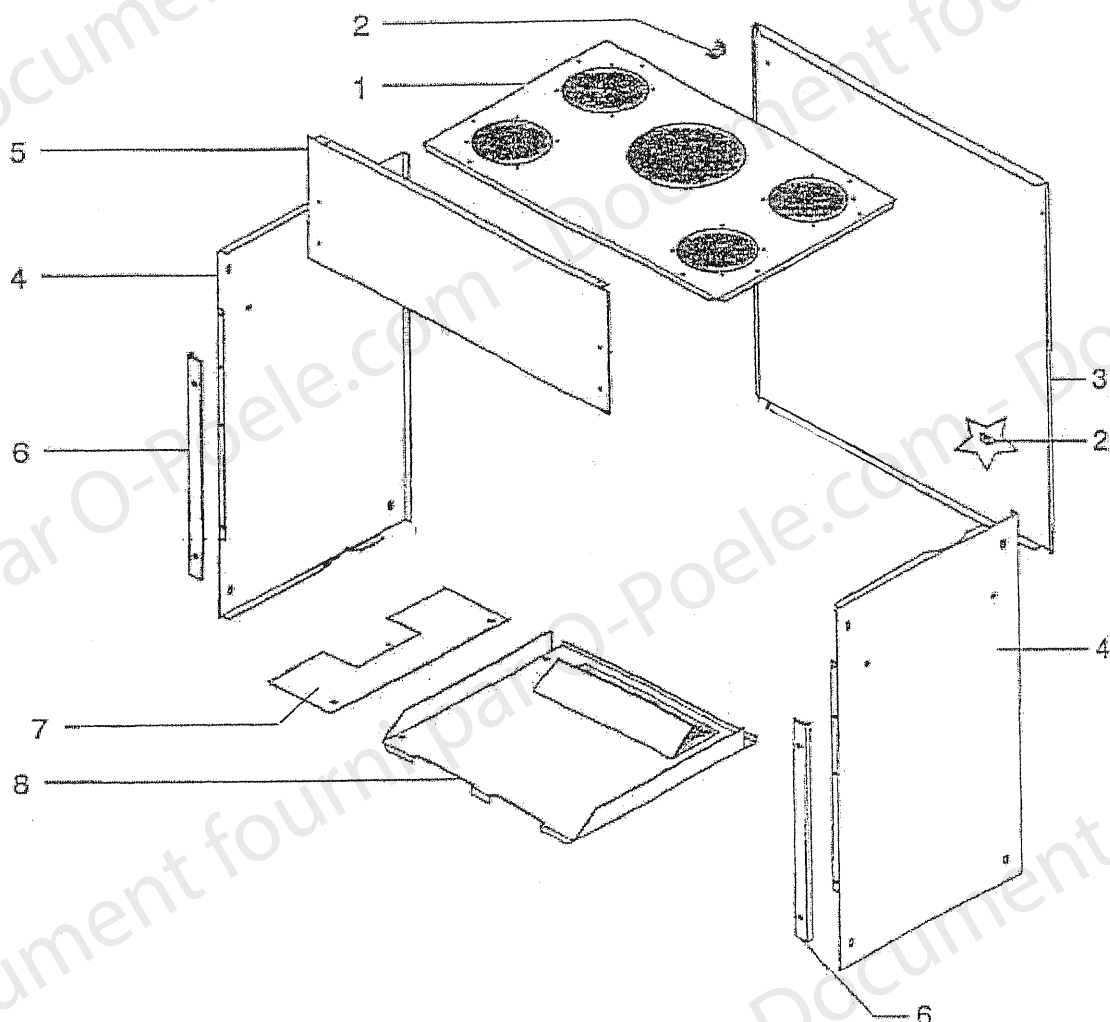

FOYERS-INSERTS

GRANIT TEMPORA 2

ENSEMBLE TOLERIE

FOYERS-INSERTS
GRANIT TEMPORA 2
ENSEMBLE TOLERIE

POSITION	NOMBRE	DESIGNATION / PIECES	GRANIT TEMPORA 2		
1	1	Dessus DA	15519		
2	2	Cornière standard	00539--N		
3	1	Arrière DA	15517		
4	2	Coté de DA	15515		
5	1	Fronton	15518PO		
6	1	Enjoliveur	15687PO		
7	1	Ecran latéral	15688		
8	1	Ecran de bucher	15516